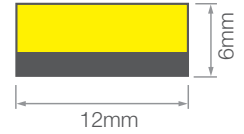

### Özellikler

- 50.000 saate kadar uzun ömürlü süper parlak LED
- Tek noktadan 50 metre kesintisiz bağlantı
- Ultra esnek
- Düşük enerji tüketimi ile doğa dostu
- Yüksek verimlilik, düşük ısı ve güvenlik
- Dış cepheye uygun UV katkılı PVC malzeme
- Sağlam, düşük bakım maliyeti
- IP65 - IP44 - IP20 seçenekleri

Product Code Ürün Kodu	Input V Gerilim	Protection Koruma	Dimensions Boyutlar	Cut Unit Kesim Boyu	Max Lm/m	W/m	Lm/W	CCT Range Renk Sıcaklığı	Max Load per Connection Tek Bağlantı ile Maks Uzunluk
N-TLS-PVC757-220V	220V*	IP65	6 x 12 mm	100 cm	950 lumen	~7.5W	125 ±10%	Stoklu Seçenekler/ in-Stock 3000 Kelvin 4000 Kelvin 6500 Kelvin	50 m
N-TLS-PVC757-220V		IP44**							
N-TLS-PVC757-24V	24V	IP65	6 x 12 mm	~10 cm	1100 lumen	~8.6W	127 ±10%	Talep üzerine istenilen Kelvin değerinde üretim yapılabilmektedir. - Can be produced for any CCT value between 2700 K - 6500 K up on request	5 m
N-TLS-PVC757-24V		IP44**							
N-TLS-CF757-24V		IP20**	cover-free klıfsız	1250 lumen	145 ±10%				
TLS-PVC2835PL-24V		IP44**	6 x 15 mm			716 lumen	100 ±10%		
TLS-PVC2835LM-24V				14.3 cm	682 lumen	95 ±10%			