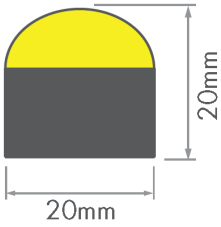

Pairo Neon Flex High

LUMILEDS plessey

Özellikler

- 50.000 saate kadar uzun ömürlü süper parlak LED
- Ultra esnek, kırılmaz gövde
- Kolay kesilebilir, bükülür, ve her şekile sokulabilir
- Düşük enerji tüketimi ile çevrecidir
- Çeşitli renk seçenekleri mevcuttur
- Yüksek verimlilik, düşük ısı ve güvenlik
- Sağlam, düşük bakım maliyeti
- IP65 su geçirmezlik

Product Code Ürün Kodu	Input V Gerilim	Color Renk	Protection Koruma	Cut Unit Kesim Boyu	W/m	Lm/m	Max Load per Connection Tek Bağlantı ile Maks Uzunluk
N-HLN-FX-FCB-2835PL-24V-25M	24V	WW/NW	IP65	23 cm	12W	700 lumen	20 m
N-HLN-FX-FCB-2835LM-24V-25M							