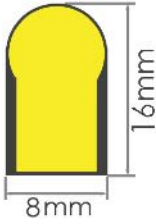

Product Code Ürün Kodu	Input V Gerilim	Color Renk	Protection Koruma	Cut Unit Kesim Boyu	W/m	Max Load per Connection Tek Bağlantı ile Maks Uzunluk
N-SN-FX-2835	220V	WW/NW/Y	IP65	100 cm	9.2 W	40 m
		R/G/B/A/P			6.5 W	55 m
	12V / 24V	WW/NW/Y		20 cm	4.2 W	15 m
		R/G/B/A/P				