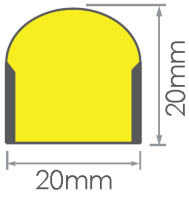

païro[®]
'flex hero'

Païro RGB Neon Flex

NICHIA

Özellikler

- 50.000 saate kadar uzun ömürlü süper parlak LED
- Ultra esnek, kırılmaz gövde
- Kolay kesilebilir, bükülür, ve her şekile sokulabilir
- Düşük enerji tüketimi ile çevrecidir
- Çeşitli renk seçenekleri mevcuttur
- Yüksek verimlilik, düşük ısı ve güvenlik
- Sağlam, düşük bakım maliyeti
- IP65 su geçirmezlik

Product Code Ürün Kodu	Input V Gerilim	Color Renk	Protection Koruma	Cut Unit Kesim Boyu	W/m	Max Load per Connection Tek Bağlantı ile Maks Uzunluk
LN-FC-4045RGB-25M-24V	24V	RGB	IP65	50 cm	11.52 W	25 m

* Specs above are valid for both strip body types. Yukardaki değerler her 2 gövde tipi için geçerlidir.