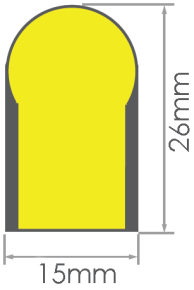

Pairo Neon Flex Standard

Özellikler

- 50.000 saate kadar uzun ömürlü süper parlak LED
- Ultra esnek, kırılmaz gövde
- Kolay kesilebilir, bükülür, ve her şekile sokulabilir
- Düşük enerji tüketimi ile çevrecidir
- Çeşitli renk seçenekleri mevcuttur
- Yüksek verimlilik, düşük ısı ve güvenlik
- Sağlam, düşük bakım maliyeti
- IP65 su geçirmezlik

Product Code Ürün Kodu	Input V Gerilim	Color Renk	Protection Koruma	Cut Unit Kesim Boyu	W/m	Max Load per Connection Tek Bağlantı ile Maks Uzunluk
N-LN-FX-2835	220V	WW/NW/Y	IP65	100 cm	9.2 W	40 m
		R/G/B/A/P			6.5 W	55 m
	24V	WW/NW/Y		43 cm	6.7 W	15 m
		R/G/B/A/P			4.2 W	